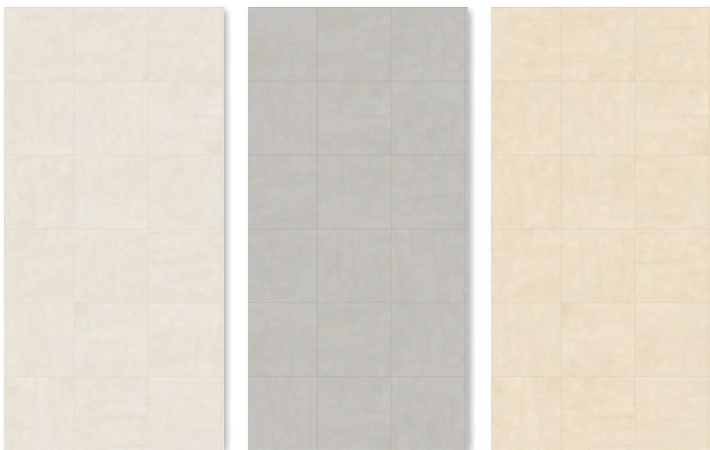

piso / floor tile: Marfil

Alabastro

piso porcelánico digital satinado rectificado
rectified porcelain satin digital floor
mármol / marble · ETT 2 / STS moderate · PEI IV

El color del producto físico puede variar del tono impreso
Photo reproductions may not match the exact color of tile

INTERCERAMIC

colores / colors

Blanco

Perla

Marfil

formatos / sizes

60 x 60 cm / 24 x 24 in
59 x 59 cm / 23.3 x 23.3 in rectificado / rectified