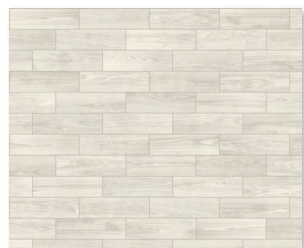

piso / floor tile: Hazelnut

Andino

piso cerámico digital mate
digital matte ceramic floor
madera / wood · ETT 3 / STS high · PEI III* & IV

El color del producto físico puede variar del tono impreso.
Photo reproductions may not match the exact color of tile.

INTERCERAMIC®

colores / colors

White Nut

Hazelnut*

Natural

formatos / sizes

15 x 50 cm / 6 x 20 in