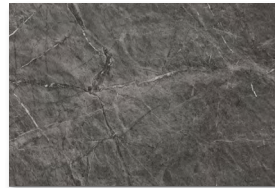

piso / floor: Graphite

Antártida

piso cerámico digital mate / matte digital ceramic floor
piedra / stone · ETT 3 / STS high · PEI III* & IV

El color del producto físico puede variar del tono impreso.
Photo reproductions may not match the exact color of tile.

INTERCERAMIC[®]

colores / colors

Artic white

Vostok gray

formatos / sizes

40 x 60 cm / 16 x 24 in

Fimbul graphite*