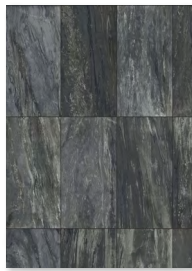

muro / wall tile: Omega White

Avalon

piso cerámico digital mate / digital matte ceramic floor
mármol / marble · ETT 3 / STS high · PEI III & IV

El color del producto físico puede variar del tono impreso
Photo reproductions may not match the exact color of tile

INTERCERAMIC®

interior

exterior

comercial
commercial

36
CARAS /
FACES

CERTIFICADO
CONFORME
NORMA
UNE EN 12008

colores / colors

Omega White

Mystic Gray PEI III

Onyx

formatos / sizes

45 x 90 cm / 17 x 35 in