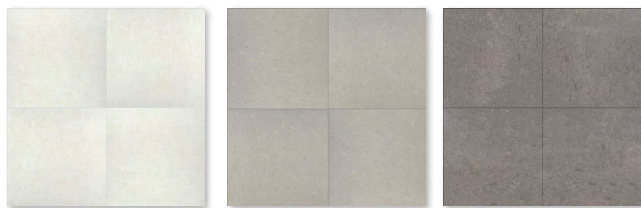

piso / floor tile: White

Barcelona

piso porcelanato doble carga rectificado
double-loaded rectified porcelain floor tile
mármol / marble · ETT 2 / STS moderate · PEI III & IV

El color del producto físico puede variar del tono impreso
Photo reproductions may not match the exact color of tile

INTERCERAMIC®

colores / colors

White

Light Grey

Graphite

acabado honed / honed finish

formatos / sizes

disponible en todos los colores / available in all colors

60 x 60 cm
24 x 24 in