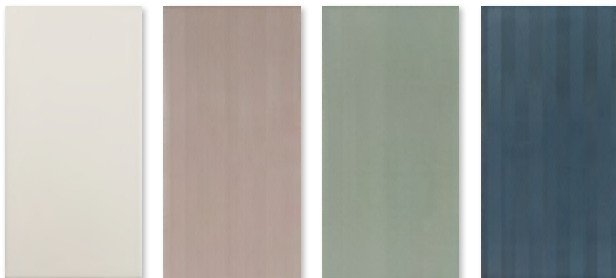

Interceramic®

interior
 cocina
kitchen
 baño
bathroom

LEED®

azulejo
25 x 50 cm / 10 x 20 in