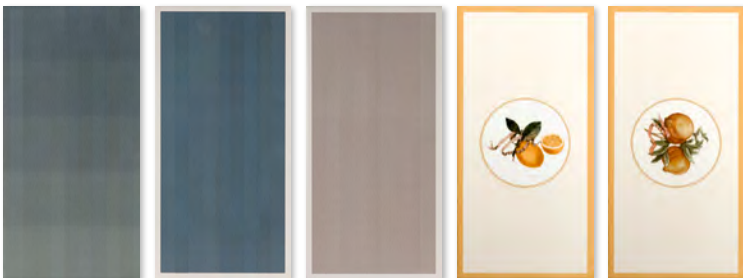

Scala
Avio

Quadro
Avio

Quadro
Taupe

Limone

Melograno