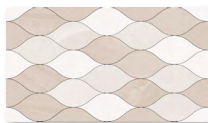

muro / wall tile: Grigio

Catania

piso y azulejo / floor and wall tile
mármol / marble · ETT 3 / STS high · PEI IV

El color del producto físico puede variar del tono impreso
Photo reproductions may not match the exact color of tile

INTERCERAMIC

● 60 x 60 cm / 24 x 24 in / Rectificado 59 x 59 cm / 23 x 23 in

Avorio

Grigio

Sabbia

● 40 x 40 cm / 16 x 16 in

Disponibile solo in color
Avorio / Available only in
Avorio color

● azulejo 25 x 40 / 10 x 16 in

Disponibles en todos los colores
/ Available in all colors

● deco 25 x 40 / 10 x 16 in

Pioggia Grigio

Pioggia Beige

pieza especial / trim

disponible en todos los colores / available in all colors

Remate / SBN
9 x 40 cm / 3 x 16 in