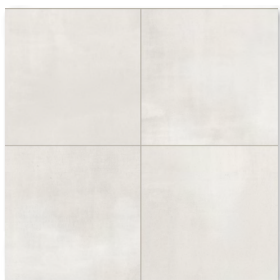

piso y muro  
/ floor & wall tile: Light Gray

# Cityline

piso cerámico / ceramic floor tile  
cemento / cement · ETT 3 / STS high · PEI III y IV

 INTERCERAMIC®

El color del producto físico puede variar del tono impreso.  
Photo reproductions may not match the exact color of tile

## colores / colors

Ivory

Beige

Light Gray

Dark Gray

Graphite