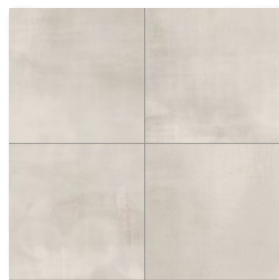

piso y muro  
/ floor & wall tile: Light Gray

## colores / colors

Ivory

Beige

Light Gray

Dark Gray

Graphite