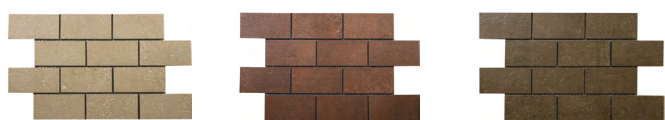

piso: Cotto Casale Bruno;  
muro: Cotto Casale Avorio

## colores / colors

Avorio PEI IV

Rosso PEI III

Bruno PEI III

## formatos / sizes

40 x 60 cm / 16 x 24 in

40 x 40 cm / 16 x 16 in

pieza especial / trim  
disponible en todos los colores / available in all colors

Remate / SBN  
9 x 40 cm / 3 x 16 in

## decos

Avorio Mosaico Bricklay  
31 x 51 cm / 12 x 20 in

Rosso Mosaico Bricklay  
31 x 51 cm / 12 x 20 in

Bruno Mosaico Bricklay  
31 x 51 cm 12 x 20 in

Avorio Mosaico Hexágono  
31 x 37 cm / 12 x 14 in