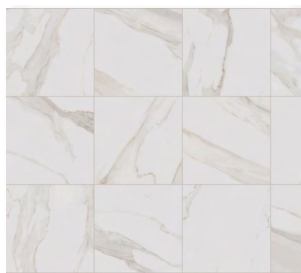

piso / floor tile: Smooth Silk

Dossier

piso digital mate · porcelánico Interceramic
digital matte floor · Interceramic porcelain
mármol / marble · ETT 2 / STS moderate · PEI III* / IV

El color del producto físico puede variar del tono impreso.
Photo reproductions may not match the exact color of tile

 INTERCERAMIC®

interior

exterior

comercial
commercial

colores / colors

Barista*

Heron White

Smooth Silk