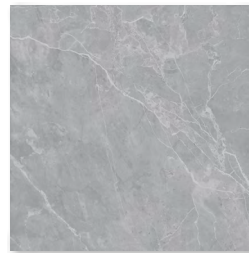

piso / floor tile: Smooth Silk

Dossier

piso digital mate · porcelánico Interceramic
digital matte floor · Interceramic porcelain
mármol / marble · ETT 2 / STS moderate · PEI III* / IV

El color del producto físico puede variar del tono impreso.
Photo reproductions may not match the exact color of tile

 INTERCERAMIC®

interior

exterior

comercial
commercial

colores / colors

Barista*

Heron White

Smooth Silk

formatos / sizes

60.8 x 60.8cm / 23.93 x 23.93 in
Rectificado
60 x 60 cm / 23.62 x 23.62 in