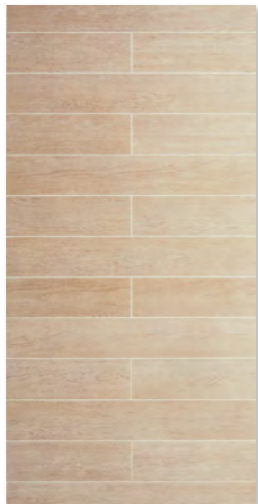

15 x 90 cm / 6 x 36 in

pieza especial / trim  
disponible en todos los colores / available in all colors

Remate / SBN  
9 x 45 cm / 3 x 18 in

piso / floor tile: Cocoa

# Doga

piso porcelanato todo masa esmaltado rectificado  
glazed thru-body rectified porcelain floor tile  
madera / wood · ETT 3 / STS high · PEI III y IV

 Interceramic®

El color del producto físico puede variar del tono impreso.  
Photo reproductions may not match the exact color of tile

colores / colors

Vanilla PEI IV

Almond PEI IV

Sandal PEI IV

Tobacco PEI III

Cocoa PEI III