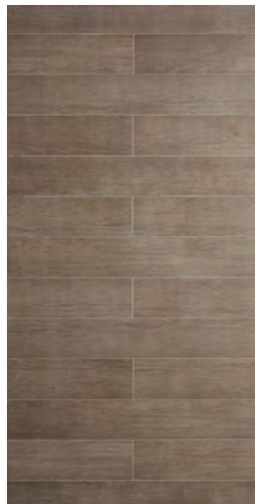

15 x 90 cm / 6 x 36 in

pieza especial / trim  
disponible en todos los colores / available in all colors

Remate / SBN  
9 x 45 cm / 3 x 18 in

piso / floor tile: Cocoa

colores / colors

Vanilla PEI IV

Almond PEI IV

Sandal PEI IV

Tobacco PEI III

Cocoa PEI III