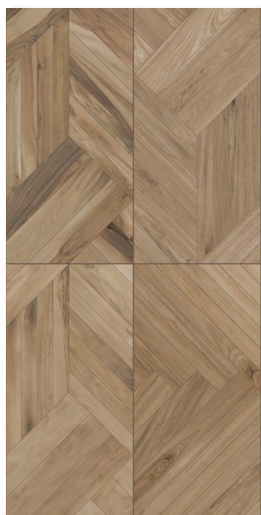

piso / floor tile: Light

Folkwood

piso cerámico / ceramic floor tile
madera / wood · ETT 3 / STS high · PEI IV

El color del producto físico puede variar del tono impreso.
Photo reproductions may not match the exact color of tile.

 INTERCERAMIC®

-  interior
-  exterior
-  cocina
kitchen
-  baño
bathroom
-  comercial

LEED®

colores / colors

Light

Natural

Taupe

formato / size

45 x 90 cm / 18 x 35 in