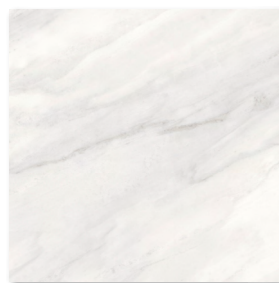

pared / wall tile: Copacabana White

Janeiro

piso cerámico digital satinado / satin digital ceramic floor
mármol / marble · ETT 3 / STS high · PEI IV

El color del producto físico puede variar del tono impreso
Photo reproductions may not match the exact color of tile

INTERCERAMIC®

25
CARAS /
FACES

colores / colors

Castelos Gray

Copacabana White

formatos / sizes

50 x 50 cm / 20 x 20 in