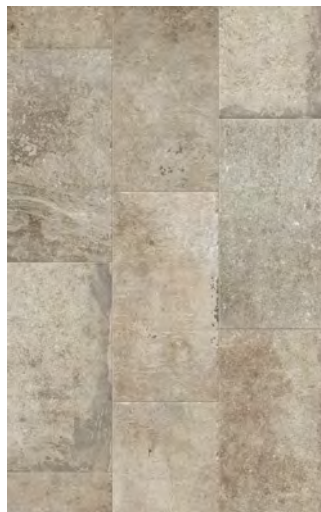

piso / floor tile: Ecrú; pared / wall tile:
Muretto Inclinato Ecrú

La Roche

Piso porcelánico esmaltado cuerpo coloreado rectificado /
Colored body rectified porcelain floor tile
piedra / stone · ETT 3 / STS high · PEI IV

Interceramic®

El color del producto físico puede variar del tono impreso.
Photo reproductions may not match the exact color of tile

- interior
- exterior
- cocina
  kitchen
- baño
  bathroom
- comercial

55 CARAS
Grey 40x80
cm / 15x31 in
55 CARAS/
FACES

colores / colors

Ecrú