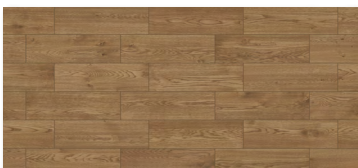

piso / floor tile: Beige

Lugano

piso cerámico / ceramic floor tile
madera / wood · ETT 3 / STS high · PEI III & IV

El color del producto físico puede variar del tono impreso
Photo reproductions may not match the exact color of tile

INTERCERAMIC®

colores / colors

Bianco

Naturale

Beige

Fume
PEI III

Bruno

formato / size