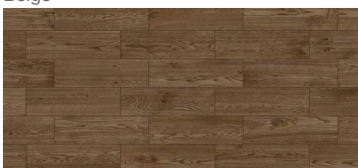

piso / floor tile: Beige

Lugano

piso cerámico / ceramic floor tile
madera / wood · ETT 3 / STS high · PEI III & IV

El color del producto físico puede variar del tono impreso
Photo reproductions may not match the exact color of tile

INTERCERAMIC®

colores / colors

Bianco

Naturale

Beige

Fume
PEI III

Bruno

formato / size

15 x 50 cm / 6 x 19 in