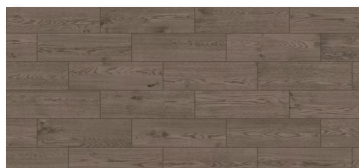

piso / floor tile: Beige

Lugano

piso cerámico / ceramic floor tile
madera / wood · ETT 3 / STS high · PEI III & IV

El color del producto físico puede variar del tono impreso
Photo reproductions may not match the exact color of tile

INTERCERAMIC®

colores / colors

Bianco

Naturale

Beige

Fume
PEI III

Bruno

formato / size