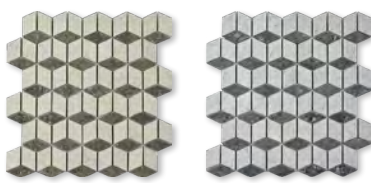

Cubist Mosaic Brown   Cubist Mosaic Black