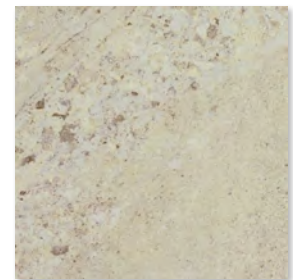

60 x 60 cm / 24 x 24 in

pieza especial / trim
disponible en todos los colores / available in all colors

decos 45 x 45 cm / 18 x 18 in