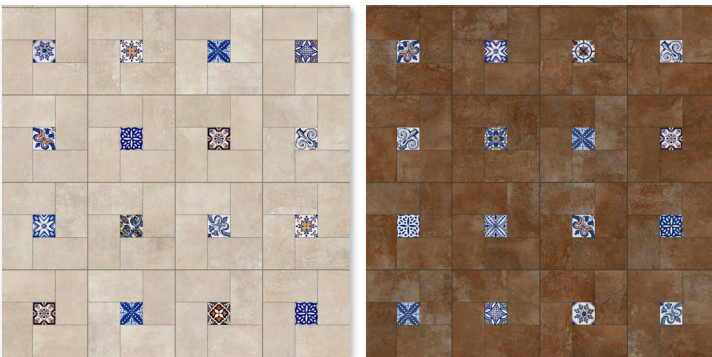

Terracota PEI III

INTERCERAMIC®

colores / colors

Arena PEI IV