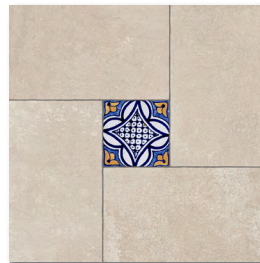

formatos / sizes

40 x 40 cm / 15 x 15 in