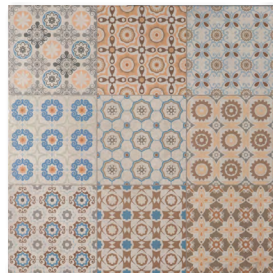

piso / floor tile: Arena.
muro / floor in wall: Deco
Palmar

Murcia

piso / floor tile
piedra / stone · ETT 3 / STS high · PEI IV

INTERCERAMIC

60 x 60 cm / 24 x 24 in

decos 60 x 60 cm / 24 x 24 in

Palmar A

pieza especial / trim
disponible en todos los colores / available in all colors

Remate / SBN
9 x 40 cm / 3 x 16 in