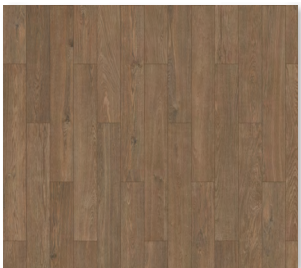

colores / colors

Elbro Brown