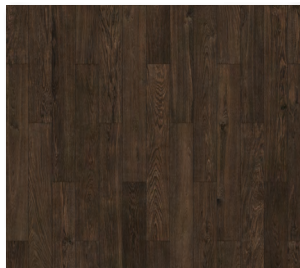

pared / wall: Cognac

Rodeno

piso porcelánico digital esmaltado / porcelain glazed digital floor
madera / wood · ETT 2 / STS medium · PEI III* & IV

INTERCERAMIC®

colores / colors

Cognac*

formatos / sizes

25 x 150 cm / 9 x 59 in