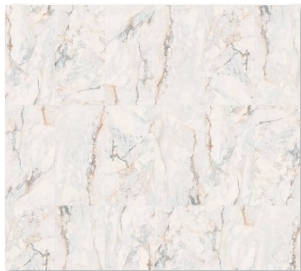

Borghini Bianco