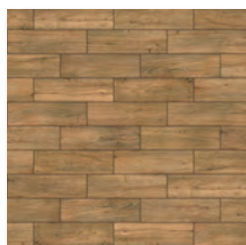

piso / floor tile: Beige

# Sequoia

Piso Cuerpo Interceramic · digital · mate  
Interceramic floor tile · digital · matte  
Madera / Wood · ETT 3 / STS high · PEI III\* & IV

El color del producto físico puede variar del tono impreso.  
Photo reproductions may not match the exact color of tile

## colores / colors

Beige

Brown\*