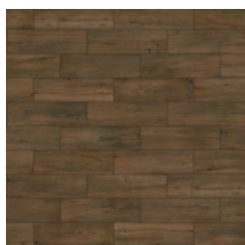

piso / floor tile: Beige

# Sequoia

Piso Cuerpo Interceramic · digital · mate  
Interceramic floor tile · digital · matte  
Madera / Wood · ETT 3 / STS high · PEI III\* & IV

El color del producto físico puede variar del tono impreso.  
Photo reproductions may not match the exact color of tile

## colores / colors

Beige

Brown\*