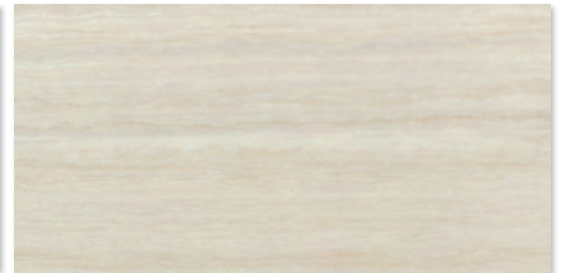

Light Grey

pieza especial / trim
disponible en todos los colores / available in all colors

Remate / SBN
10 x 60 cm / 4 x 24 in