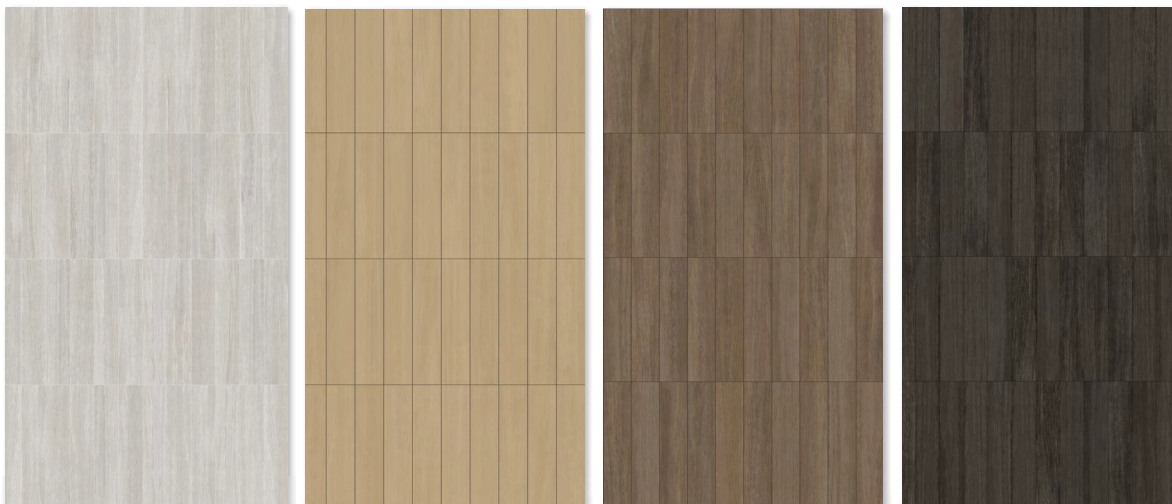

muro / wall tile: Birch

# Sweden

piso / floor tile  
madera / wood · ETT 2 / STS moderate · PEI III & IV

El color del producto físico puede variar del tono impreso  
Photo reproductions may not match the exact color of tile

INTERCERAMIC®

colores / colors

Birch PEI IV

Oak PEI IV

Tobacco PEI III

Brown PEI III

formato / size

17.5 x 91 cm