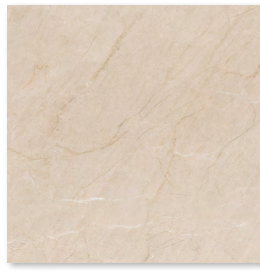

Grigio

formatos / sizes