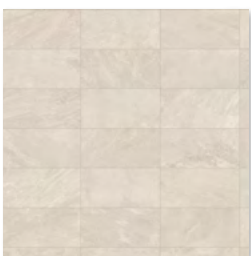

pared / wall: Greige

Terraviva

Piso Cuerpo Interceramic · digital · mate
Interceramic floor tile · digital · matte
Piedra / Stone · ETT 3 / STS high · PEI III* & IV

El color del producto físico puede variar del tono impreso.
Photo reproductions may not match the exact color of tile

INTERCERAMIC[®]

colores / colors

Graphite*

Gray

Greige

White

formatos / sizes

45 x 90 cm / 18 x 35 in