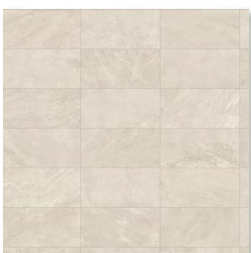

pared / wall: Greige

Terraviva

piso cerámico digital mate
digital matte ceramic floor
piedra / stone · ETT 3 / STS high · PEI III* & IV

El color del producto físico puede variar del tono impreso.
Photo reproductions may not match the exact color of tile

INTERCERAMIC[®]

colores / colors

Graphite*

Gray

Greige

White

formatos / sizes

45 x 90 cm / 18 x 35 in