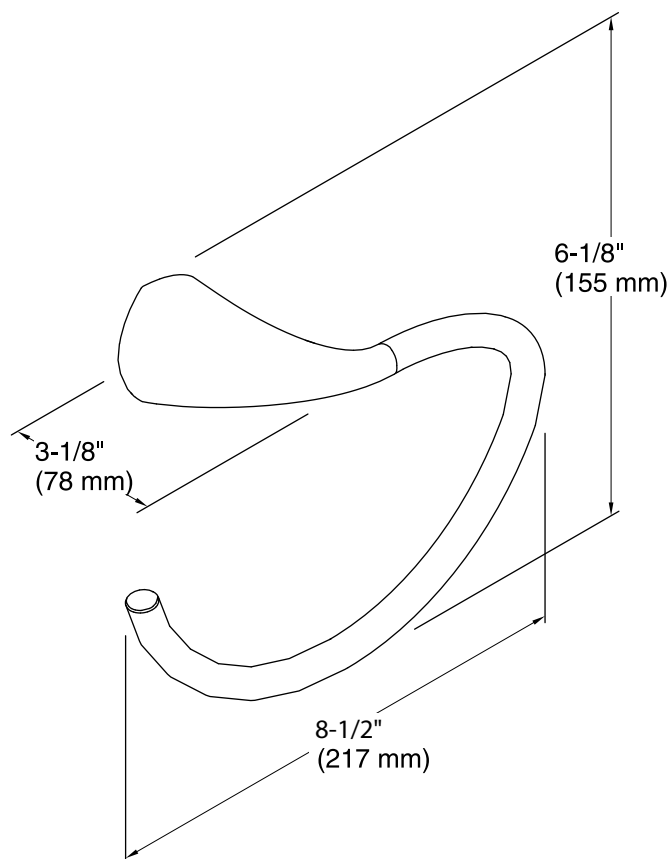

Colores/Acabados Disponibles

Color de azulejos únicamente como referencia.

Color	Código	Descripción
	CP	Polished Chrome
	BN	Vibrant® Brushed Nickel
	2BZ	Oil-Rubbed Bronze

Información Técnica

Todas las dimensiones del producto son nominales.