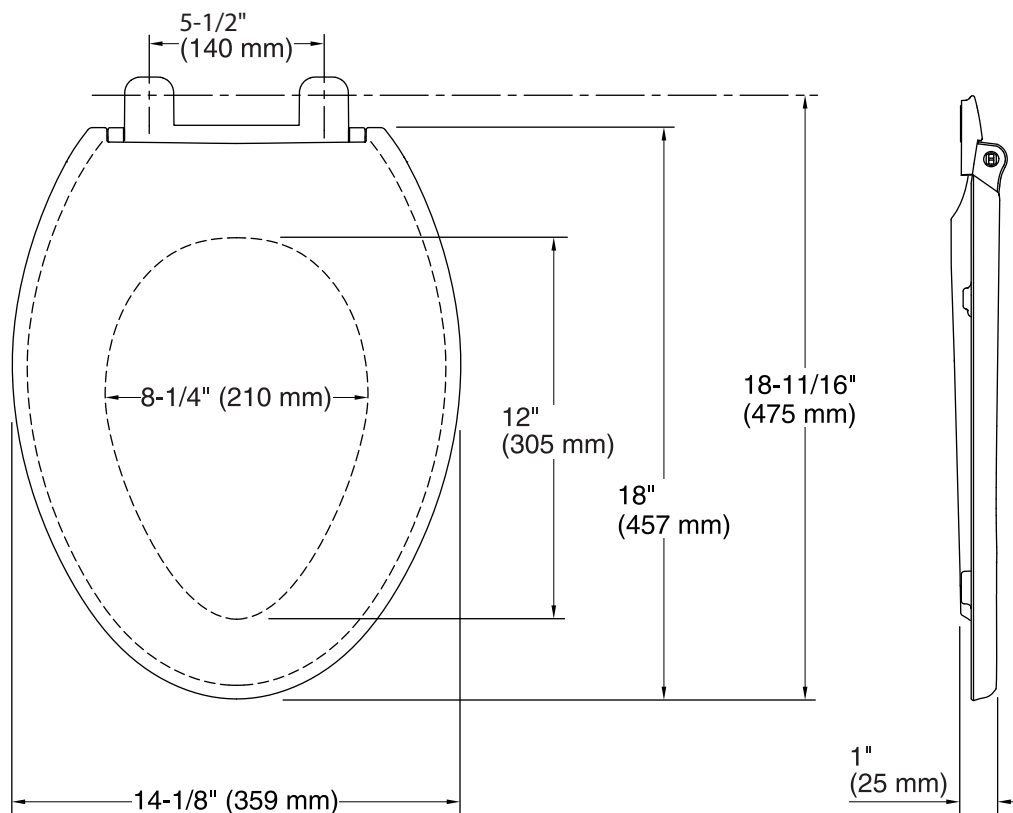

Características

- El diseño de la tapa crea un aspecto limpio y elegante.
- Asiento de cierre lento™ la tapa se cierra lenta y silenciosamente sin golpear.
- Las gomas inferiores añaden estabilidad y evitan desplazamientos.
- Las bisagras de liberación rápida™ permiten que el asiento se retire del inodoro y que sea más fácil de quitar y limpiar de manera conveniente; no se requieren herramientas.
- El sistema de montaje rápido® para una instalación fácil y segura.
- Bisagras de plástico a juego.

Color	Código	Descripción
	0	White
	96	Biscuit
	47	Almond
	NY	Dune
	95	Ice™ Grey
	G9	Sandbar
	33	Mexican Sand™
	K4	Cashmere
	58	Thunder™ Grey
	7	Black Black™

Información Técnica

Todas las dimensiones del producto son nominales.

Tipo de forma del asiento: Alargado

Tipo de asiento delantero: Frente cerrado

Orificios de montaje del asiento: 5-1/2" (140 mm)

Notas

Instale éste producto de acuerdo a las instrucciones de instalación.