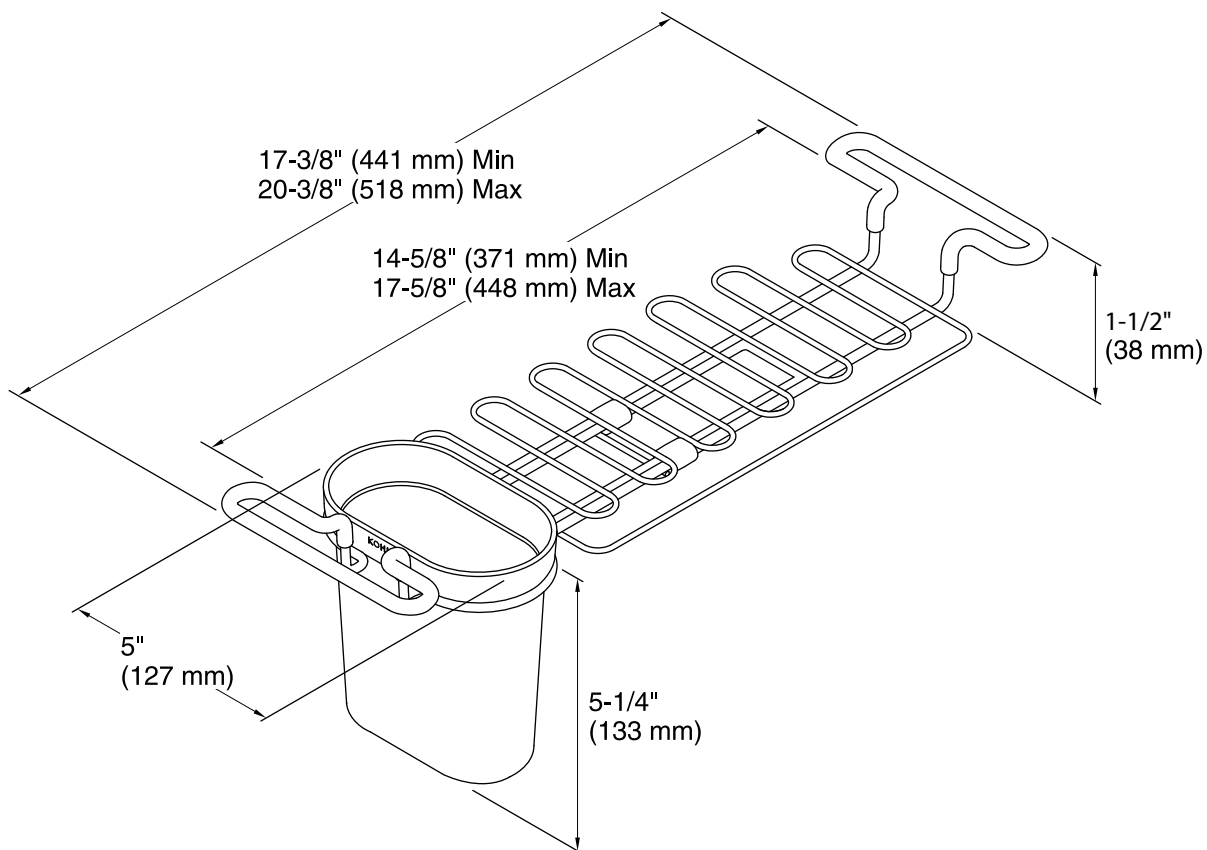

Rack Escurridor para Tarja K-5473

Características

- Se expande 3 pulgadas para adaptarse a la mayoría de los lavabos (14.6 a 17.6 pulgadas).
- Sostiene utensilios y herramientas de limpieza.
- Se dobla como tendedero para tazas y tazas.
- Recubrimiento antideslizante.
- Taza de remojo extraíble.
- Carril de paño.
- Fabricado en acero inoxidable resistente a la oxidación.
- Apta para lavavajillas.

Color	Código	Descripción
	0	White
	CHR	Charcoal

Información Técnica

Todas las medidas del producto son nominales.