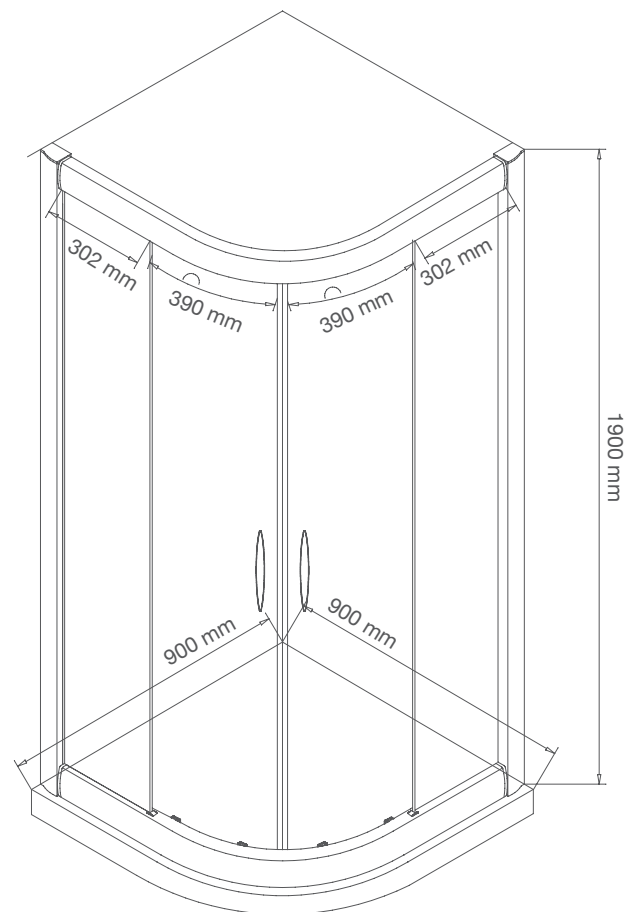

Dimensiones

Cuidados y mantenimiento

Para mantener el producto limpio y brillante, siga las siguientes indicaciones:

1. Limpie y seque completamente (después de cada uso).
2. Utilice agua tibia y un detergente líquido para limpiar la superficie del cancel.
3. Utilice un paño suave para limpiar la superficie con el objetivo de evitar ralladuras.
4. No utilice productos abrasivos ni químicos para la limpieza, ya que dañarán el cancel.

Garantía

Cinco años contra defectos de fabricación.

Cancel Verona

MB-BT8490A-VT-NA