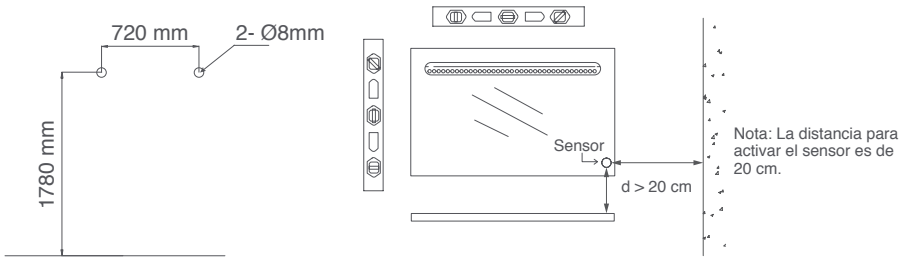

Soporte para
espejo

Dimensiones

Características del producto

- Sensor de proximidad
- Cristal de 4 mm de espesor
- Marco metálico con aleación de aluminio
- Funciona con 127 volts
- Incluye accesorios de instalación

Información del producto

Requisitos eléctricos:

Tensión: 127 V

Potencia: 1 Lámpara x 14 W

Frecuencia: 60 Hz

Pasos de instalación

Es necesario que el sensor del espejo mantenga una distancia de separación (d) mayor a 20 cm contra cualquier obstrucción, ya sea una pared u objeto para asegurar su buen funcionamiento. La ubicación del sensor depende del modelo, las ilustraciones son solo para referencia.