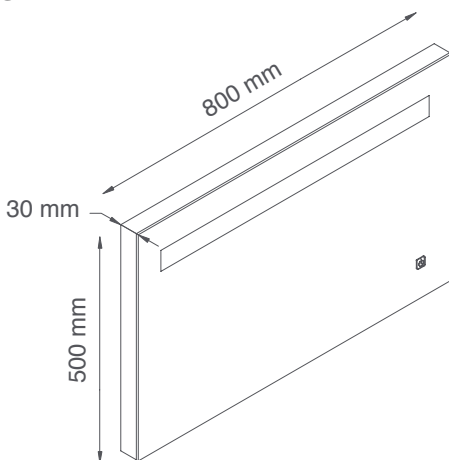

Herramientas necesarias

Taladro

Cinta métrica

Nivel

Tornillos
5*40 mm

Taquetes
8*38 mm

Desarmador

Martillo

Soporte para
espejo

Dimensiones

Características del producto

- Sensor de proximidad
- Cristal de 4 mm de espesor
- Marco metálico con aleación de aluminio
- Funciona con 127 volts
- Incluye accesorios de instalación

Información del producto

Requisitos eléctricos:

Tensión: 127 V

Potencia: 1 Lámpara x 14 W

Frecuencia: 60 Hz

Pasos de instalación

Es necesario que el sensor del espejo mantenga una distancia de separación (d) mayor a 20 cm contra cualquier obstrucción, ya sea una pared u objeto para asegurar su buen funcionamiento. La ubicación del sensor depende del modelo, las ilustraciones son solo para referencia.