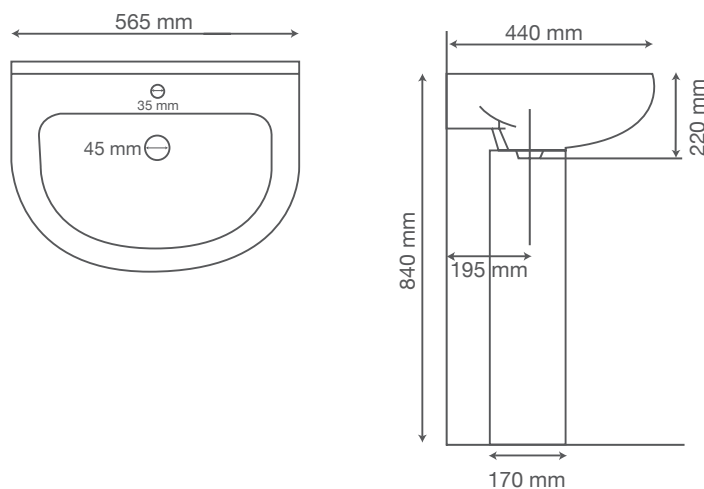

Características del producto

- Lavabo de pedestal
- 840 mm de alto
- Fabricado de cerámica vitrificada
- Color blanco
- Instalación de llave monomando de 4"
- Incluye rebosadero

Cuidados y mantenimiento

Dimensiones

Garantía

Seis años contra defectos de fabricación.