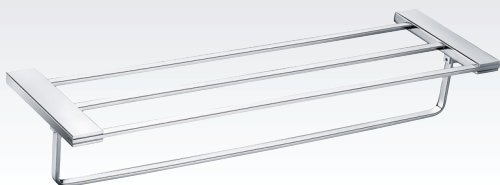

Características del producto

- Toallero tipo hotel
- Fabricado de latón sólido
- Acabado cromo pulido
- Incluye accesorios de instalación

Cuidados y mantenimiento

Para mantener el producto limpio y brillante, siga las siguientes indicaciones: