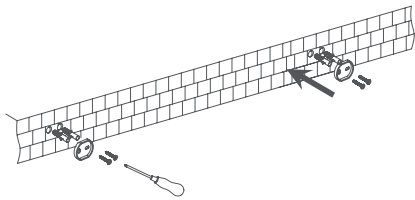

1. **3** Asegure el dispositivo de instalación en la pared con dos tornillos de cruz.