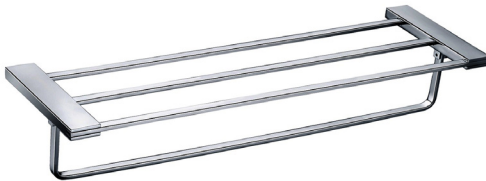

# Interceramic®

Instructivo de instalación

Modelo MB-V7215-CP  
Línea Universal  
Marca Interceramic

Toallero Universal

Por favor lea este instructivo hasta el final ya que contiene información importante de seguridad.

## Características del producto

- Toallero tipo hotel
- Fabricado de latón sólido
- Acabado cromo pulido
- Incluye accesorios de instalación