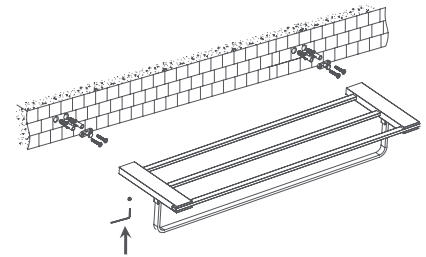

## Dimensiones

## Características del producto

- Toallero tipo hotel
- Fabricado de latón sólido
- Acabado cromo pulido
- Incluye accesorios de instalación

## Pasos de instalación

- 1** De acuerdo con el tamaño del producto haga de dos a seis orificios en la pared.

- 2** Introduzca los taquetes en los orificios.

- 3** Asegure el dispositivo de instalación en la pared con dos tornillos de cruz.